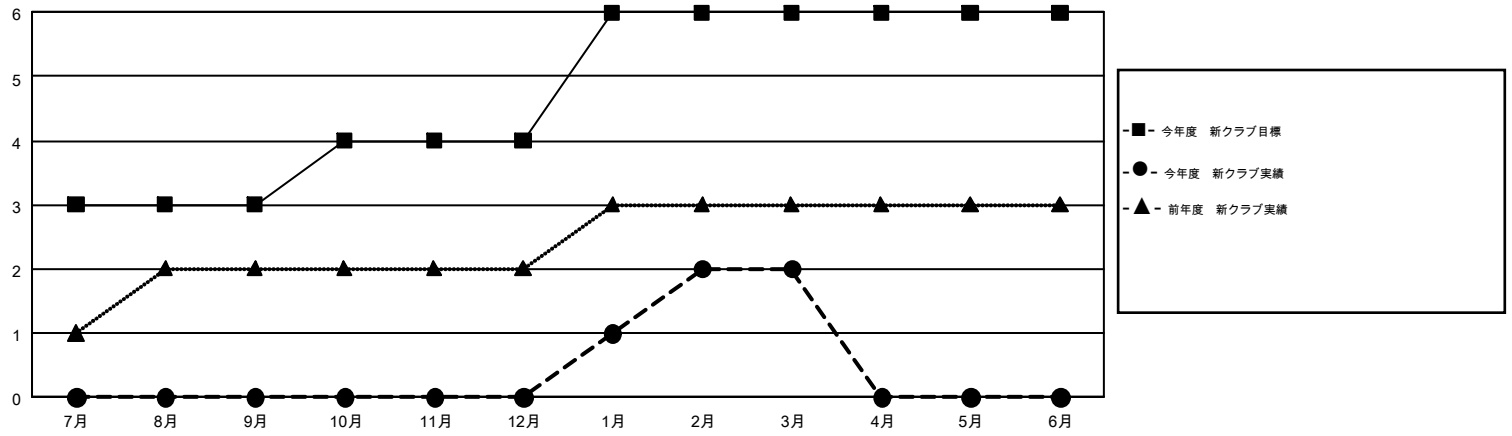

# GMT MONTHLY MEMBERSHIP PROGRESS REPORT

Results as of: 3/31/2018

Multiple District 333

LOCATION: JAPAN

GMT: MASAYOSHI MARUYAMA, YASUHISA NAKAMURA

GMT会則地域 5

クラブ				名			
結果: 2017-2018				結果: 2017-2018			
四半期	新クラブ目標	新クラブ	解散クラブ	四半期	会員純増目標	会員増強実績	退会者(転籍を含む)実際
7月/8月/9月	3	0	1	7月/8月/9月	305	404	279
10月/11月/12月	1	0	0	10月/11月/12月	340	183	271
1月/2月/3月	2	2	0	1月/2月/3月	260	408	197
4月/5月/6月	0	0	0	4月/5月/6月	15	0	0

新クラブ目標及び実績累計

会員目標及び実績累計

解散クラブ: 1	267 CLUBS OF 390 一名以上の新会員を登録	男女別 男性 11,070 (72.63%) 女性 4,171 (27.37%)
退会者 物故会員 76 クラブ解散 0 その他 671 合計 747	<a href="#">会員累計データを見るには、ここをクリック</a>	世帯主/家族会員合計 6,732 国際会費半額の家族会員 3,874