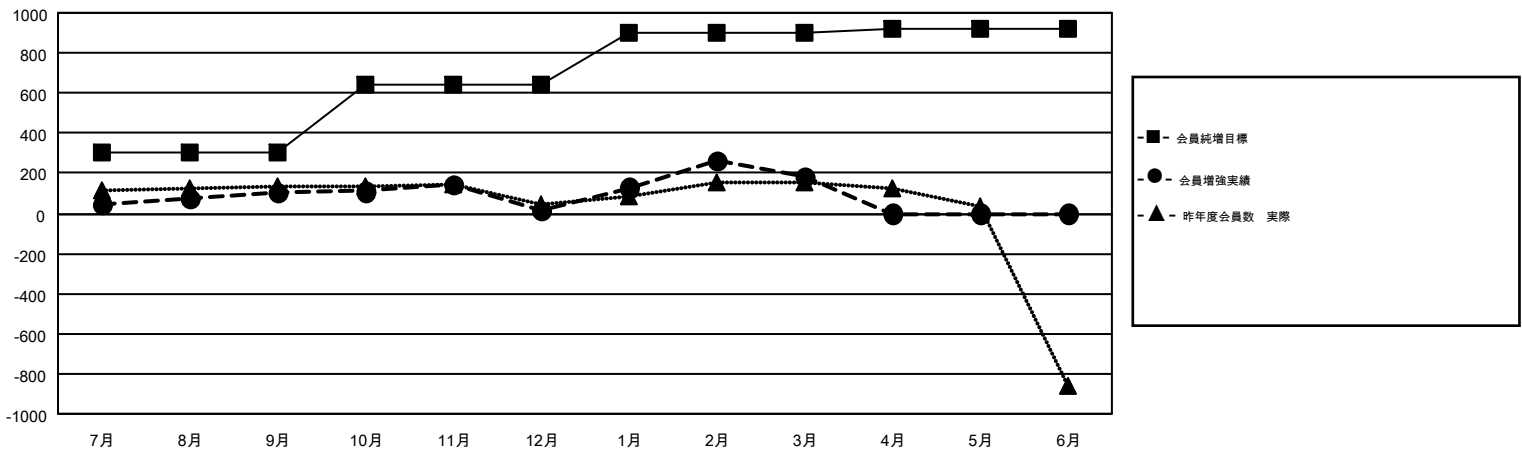

# GMT MONTHLY MEMBERSHIP PROGRESS REPORT

Results as of: 3/31/2018

Multiple District 333

LOCATION: JAPAN

GMT: MASAYOSHI MARUYAMA, YASUHISA NAKAMURA

GMT会則地域 5

クラブ				名			
結果: 2017-2018				結果: 2017-2018			
四半期	新クラブ目標	新クラブ	解散クラブ	四半期	会員純増目標	会員増強実績	退会者(転籍を含む)実際
7月/8月/9月	3	0	1	7月/8月/9月	305	404	279
10月/11月/12月	1	0	0	10月/11月/12月	340	183	271
1月/2月/3月	2	2	0	1月/2月/3月	260	408	197
4月/5月/6月	0	0	0	4月/5月/6月	15	0	0

新クラブ目標及び実績累計

会員目標及び実績累計

解散クラブ: 1	267 CLUBS OF 390 一名以上の新会員を登録	男女別 男性 11,070 (72.63%) 女性 4,171 (27.37%)
退会者 物故会員 76 クラブ解散 0 その他 671 合計 747	<a href="#">会員累計データを見るには、ここをクリック</a>	世帯主/家族会員合計 6,732 国際会費半額の家族会員 3,874